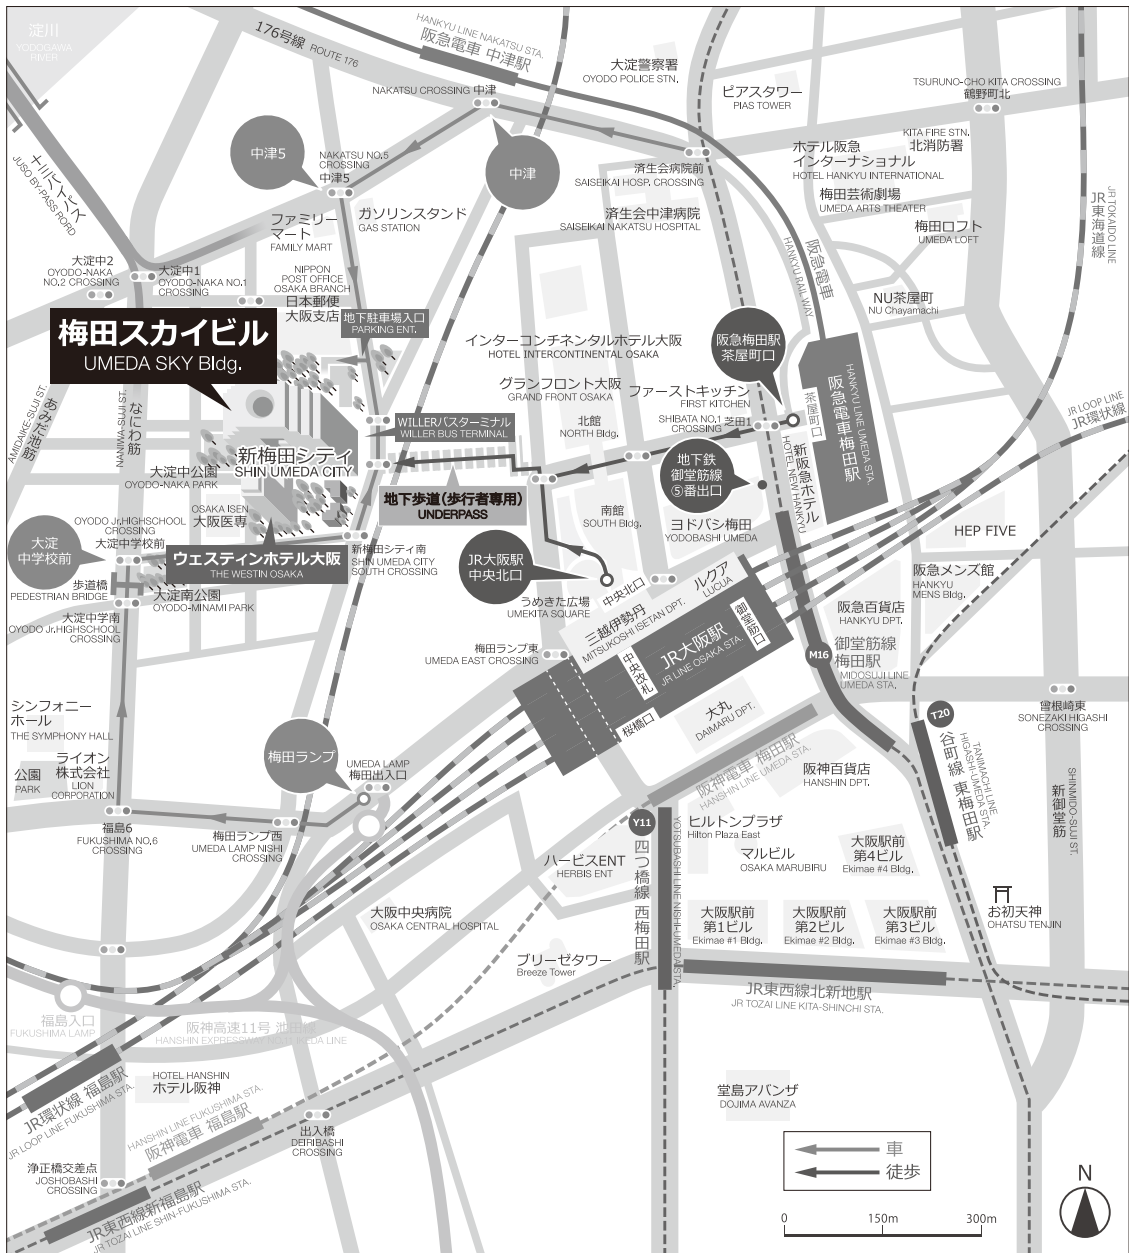

# 会場へのアクセス

新大阪	JR 新大阪・大阪 約4分 (タクシーで約12分)	JR 大阪駅 地下鉄梅田駅 阪急梅田駅 徒歩9分 徒歩13分	<b>新梅田 シティ</b>
京都	JR 新快速 京都・大阪 約29分 阪急特急 河原町・梅田 約43分		
神戸	JR 新快速 三宮・大阪 約21分 阪急特急 三宮・梅田 約27分		
奈良	近鉄特急 奈良・難波 - 地下鉄なんば・梅田 約45分 JR 新快速 奈良・天王寺 - 地下鉄天王寺・梅田 約45分		
伊丹空港	阪急普通 蛍池・梅田 約28分 阪神高速池田線梅田出口 約25分		
関西国際空港	関西国際空港 - 新梅田シティ / 直行リムジンバス 約70分 関空快速 関西空港 - 大阪 約67分		

**車でお越しの方へ** ※新梅田シティ駐車場のご案内

収容台数：460台 (内時間貸しスペース 160台含む)  
 営業時間：5:00 ~ 24:00  
 料金：時間料金 15分以内無料 (入庫から15分以内)  
 100円 / 15分 (最初の1時間迄 400円)  
 ※入庫から15分以内のご利用に限る  
 超過時は、最初からの料金を課金。24時間最大 1,600円 / 24H  
 (バイク駐車場 料金 500円 / 1日 収容台数：55台)

# 会場案内図