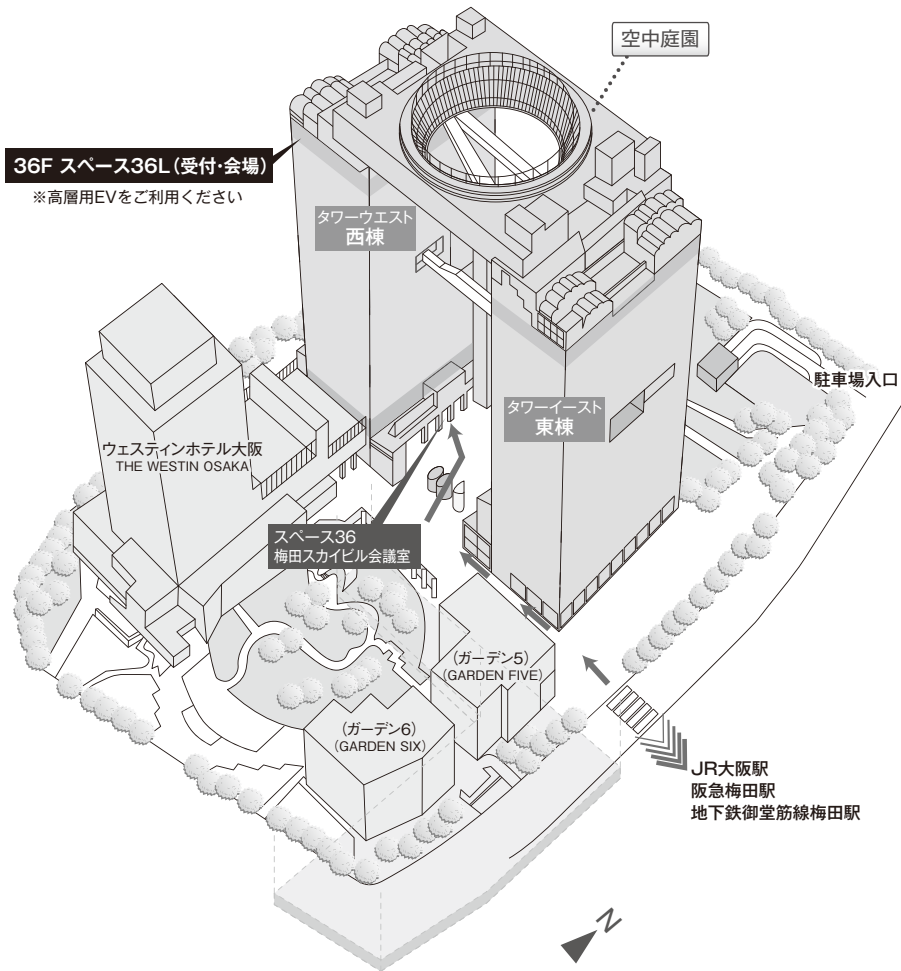

# 会場へのアクセス

新大阪	JR 新大阪・大阪 約4分 (タクシーで約12分)	JR 大阪駅 地下鉄梅田駅 阪急梅田駅 徒歩9分 徒歩13分	<b>新梅田 シティ</b>
京都	JR 新快速 京都・大阪 約29分 阪急特急 河原町・梅田 約43分		
神戸	JR 新快速 三宮・大阪 約21分 阪急特急 三宮・梅田 約27分		
奈良	近鉄特急 奈良・難波 - 地下鉄なんば・梅田 約45分 JR 新快速 奈良・天王寺 - 地下鉄天王寺・梅田 約45分		
伊丹空港	阪急普通 蛍池・梅田 約28分 阪神高速池田線梅田出口 約25分		
関西国際空港	関西国際空港 - 新梅田シティ / 直行リムジンバス 約70分 関空快速 関西空港 - 大阪 約67分		

**車でお越しの方へ** ※新梅田シティ駐車場のご案内

収容台数：460台 (内時間貸しスペース 160台含む)  
 営業時間：5:00 ~ 24:00  
 料金：時間料金 15分以内無料 (入庫から15分以内)  
 100円 / 15分 (最初の1時間迄 400円)  
 ※入庫から15分以内のご利用に限る  
 超過時は、最初からの料金を課金。24時間最大 1,600円 / 24H  
 (バイク駐車場 料金 500円 / 1日 収容台数：55台)

# 会場案内図

## タワーウエスト 36階